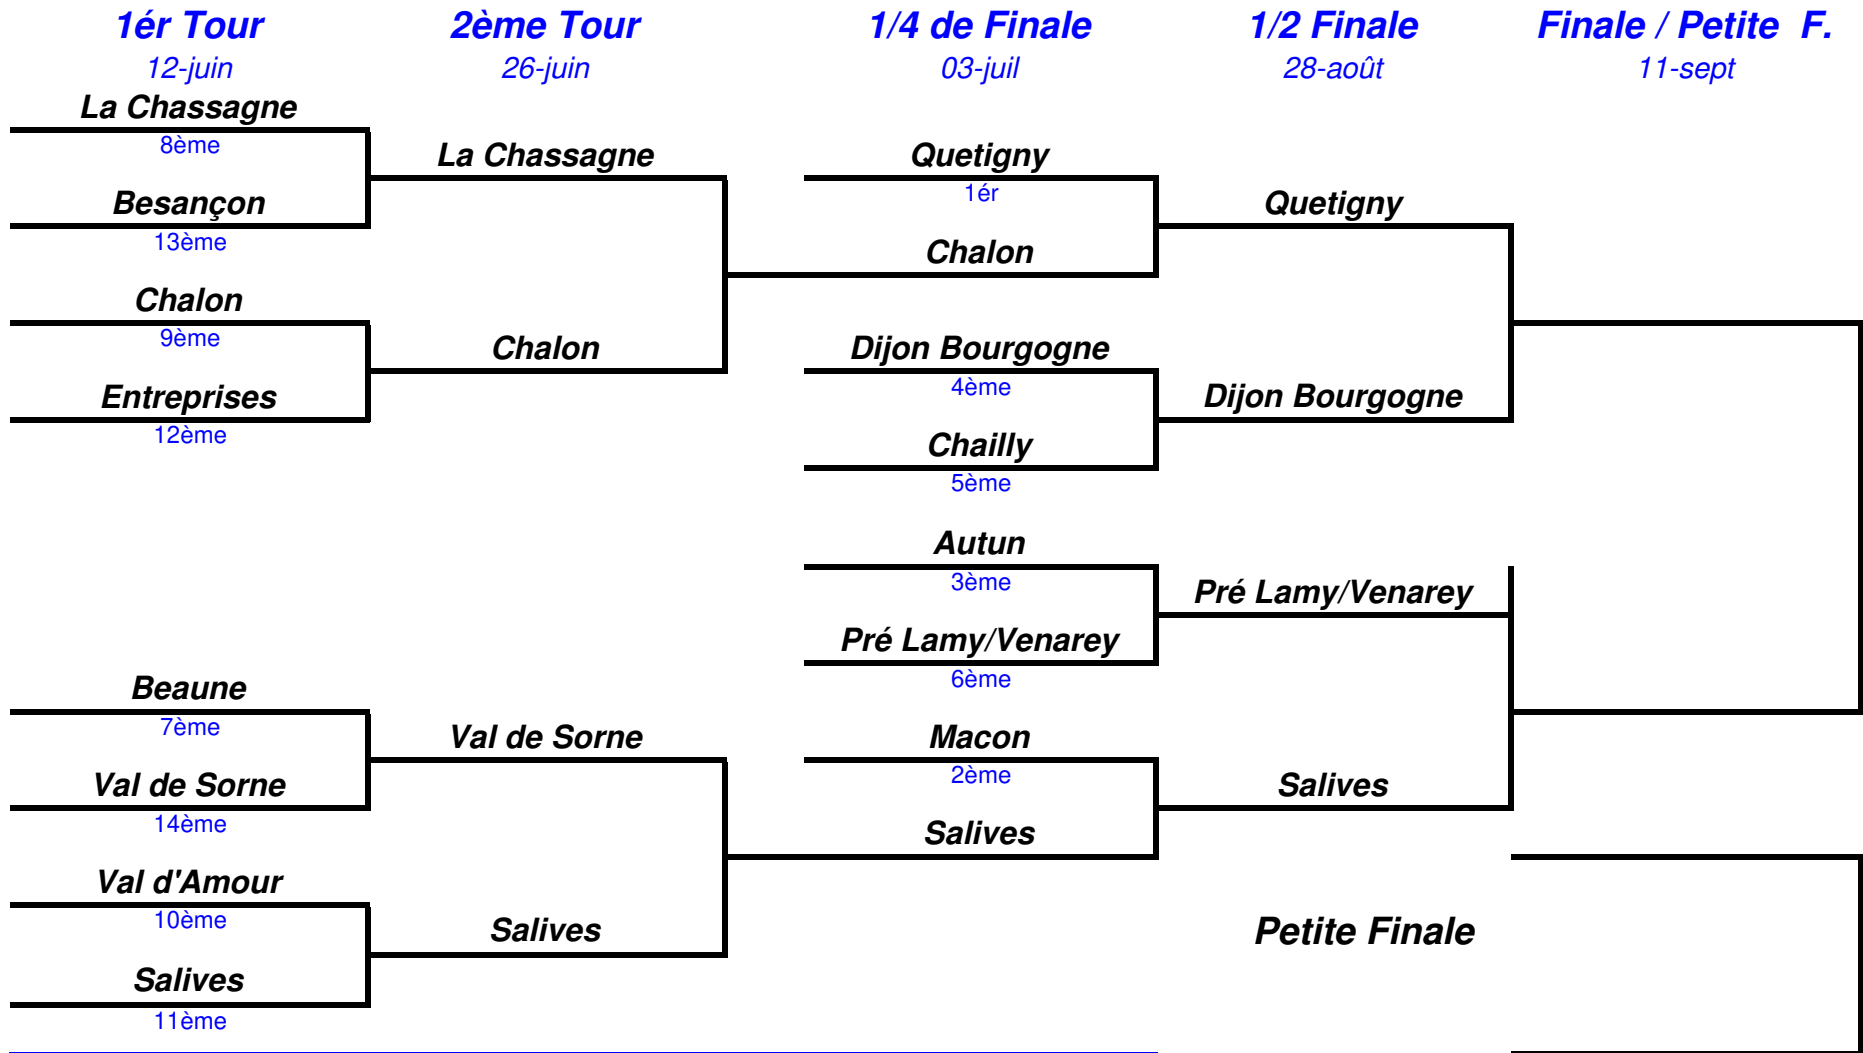

TABLEAU MATCH PLAY 2023

Match play Net Mixte (Index plafonné à 22,4)
Rencontres sur terrain neutre: 1 Double (Greensome) + 5 Simples

- Double : gagné 4 points , nul 2 points , perdu 0 point

- Simple : gagné 2 points , nul 1 point , perdu 0 point

En fin de rencontre si égalité : play off avec 1 joueur de chaque équipe :

(désignés par les 2 Capitaines)

Play off en brut (ordre des trous à définir par les Capitaines)